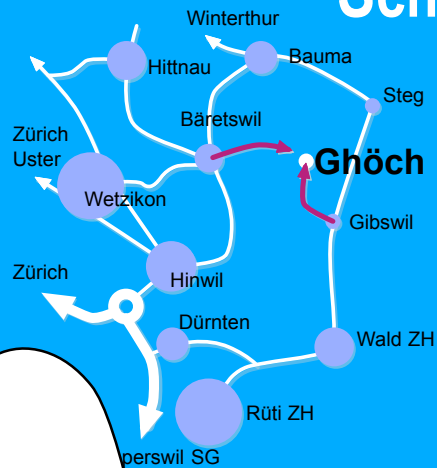

ski- und snowboard- Schule Zürcher Oberland

www.skischulezuercheroberland.ch

ski- und snowboard- Schule Zürcher Oberland

www.skischulezuercheroberland.ch

Kursdaten 2022

Januar

Februar

	Sa	So
	8.1	9.1
	15.1	16.1
	22.1	23.1
	29.1	30.1

	Sa	So
	5.2	6.2

*Sa. 13.30 - 15.30
So. 10.00 - 12.00
& 13.30 - 15.30*

Skirennen

www.ghoech.ch

Tellerlifft

Ghöchstübli

Ponylifft

Skischulbüro